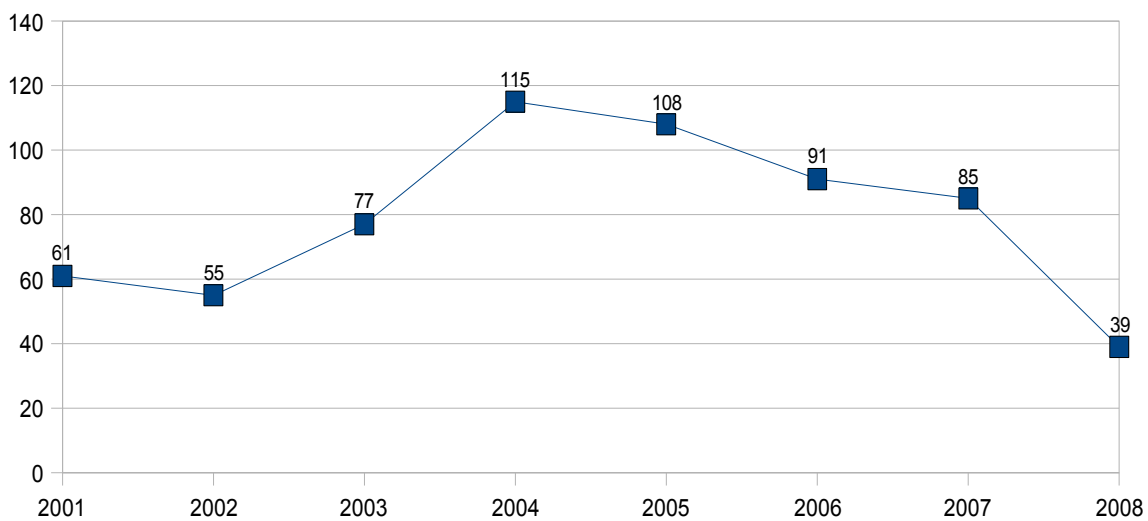

Korban Meninggal Dunia Akibat Kecelakaan Lalu Lintas di Jadetabek Tahun 2001-Juni 2008

Korban Meninggal Dunia Akibat Kecelakaan Lalu Lintas di Jakarta Utara

Korban Meninggal Dunia Akibat Kecelakaan Lalu Lintas di Jakarta Barat

Korban Meninggal Dunia Akibat Kecelakaan di Jakarta Selatan

Korban Meninggal Dunia Akibat Kecelakaan Lalu Lintas di Jakarta Timur

Korban Meninggal Dunia Akibat Kecelakaan Lalu Lintas di Tangerang Kota

Korban Meninggal Dunia Akibat Kecelakaan Lalu Lintas di Tangerang Kab.