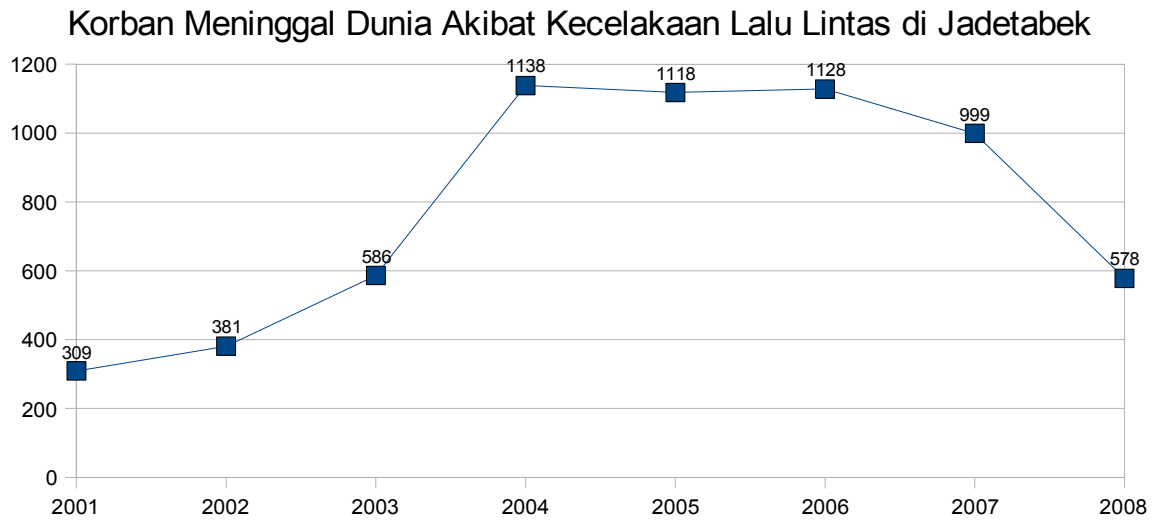

Korban Meninggal Dunia Akibat Kecelakaan Lalu Lintas di Jadetabek Tahun 2001-Juni 2008

Korban Meninggal Dunia Akibat Kecelakaan Lalu Lintas di Jakarta Utara

Korban Meninggal Dunia Akibat Kecelakaan Lalu Lintas di Jakarta Barat

Korban Meninggal Dunia Akibat Kecelakaan di Jakarta Selatan

Korban Meninggal Dunia Akibat Kecelakaan Lalu Lintas di Jakarta Timur

Korban Meninggal Dunia Akibat Kecelakaan Lalu Lintas di Tangerang Kota

Korban Meninggal Dunia Akibat Kecelakaan Lalu Lintas di Tangerang Kab.