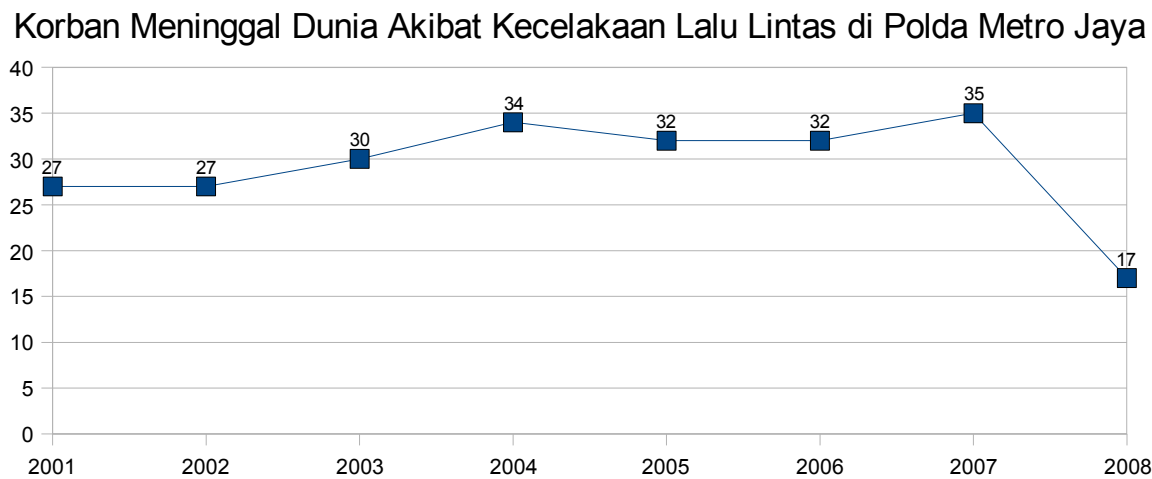

Korban Meninggal Dunia Akibat Kecelakaan Lalu Lintas di Jadetabek Tahun 2001-Juni 2008

Korban Meninggal Dunia Akibat Kecelakaan Lalu Lintas di Jakarta Utara

Korban Meninggal Dunia Akibat Kecelakaan Lalu Lintas di Jakarta Barat

Korban Meninggal Dunia Akibat Kecelakaan di Jakarta Selatan

Korban Meninggal Dunia Akibat Kecelakaan Lalu Lintas di Jakarta Timur

Korban Meninggal Dunia Akibat Kecelakaan Lalu Lintas di Tangerang Kota

Korban Meninggal Dunia Akibat Kecelakaan Lalu Lintas di Tangerang Kab.