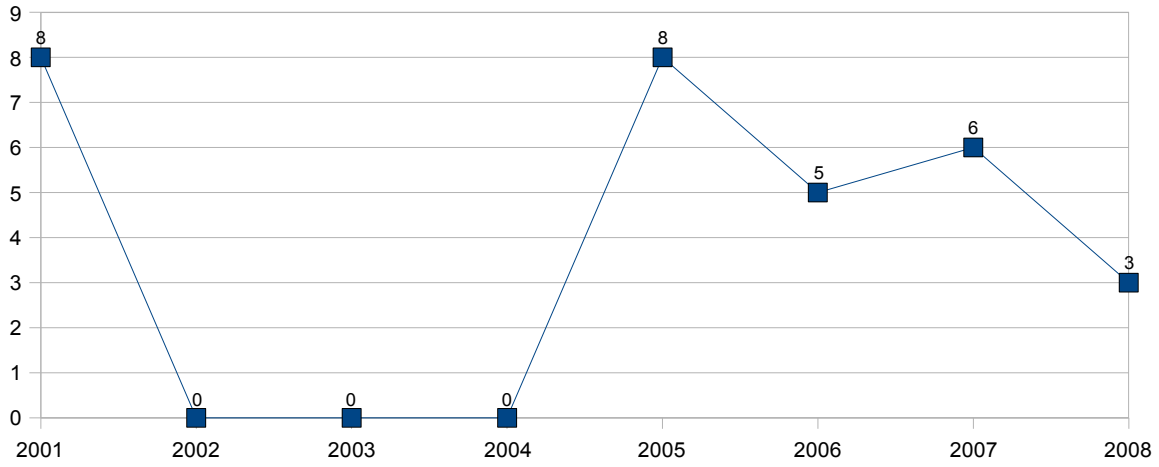

Korban Meninggal Dunia Akibat Kecelakaan Lalu Lintas di Jadetabek Tahun 2001-Juni 2008

Korban Meninggal Dunia Akibat Kecelakaan Lalu Lintas di Jakarta Utara

Korban Meninggal Dunia Akibat Kecelakaan Lalu Lintas di Jakarta Barat

Korban Meninggal Dunia Akibat Kecelakaan di Jakarta Selatan

Korban Meninggal Dunia Akibat Kecelakaan Lalu Lintas di Jakarta Timur

Korban Meninggal Dunia Akibat Kecelakaan Lalu Lintas di Tangerang Kota

Korban Meninggal Dunia Akibat Kecelakaan Lalu Lintas di Tangerang Kab.

Korban Meninggal Dunia Akibat Kecelakaan Lalu Lintas di Bekasi Kota

Korban Meninggal Dunia Akibat Kecelakaan Lalu Lintas di Bekasi Kab.

Korban Meninggal Dunia Akibat Kecelakaan Lalu Lintas di Depok

Korban Meninggal Dunia Akibat Kecelakaan Lalu Lintas di KPPP Tanjung Priok