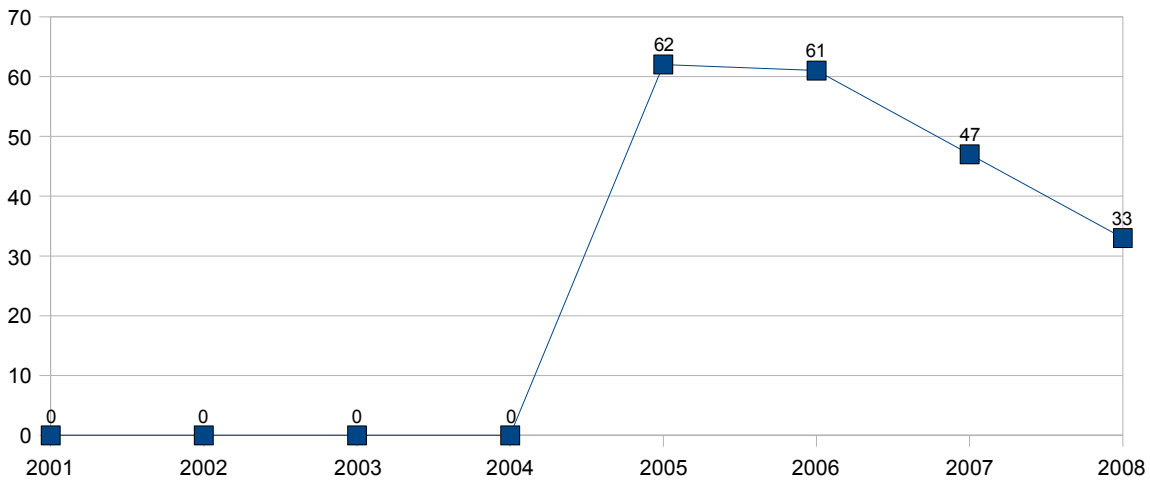

Korban Meninggal Dunia Akibat Kecelakaan Lalu Lintas di Bekasi Kab.