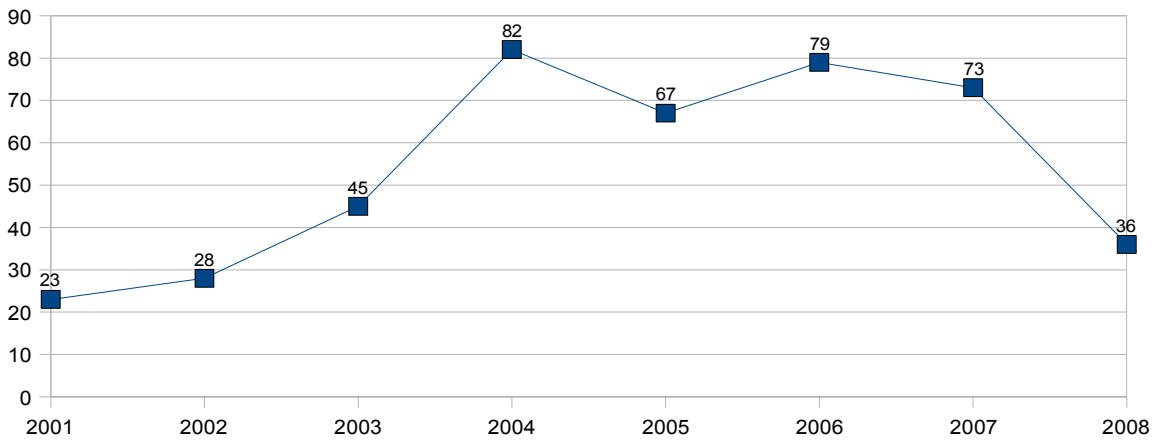

Korban Meninggal Dunia Akibat Kecelakaan Lalu Lintas di Depok