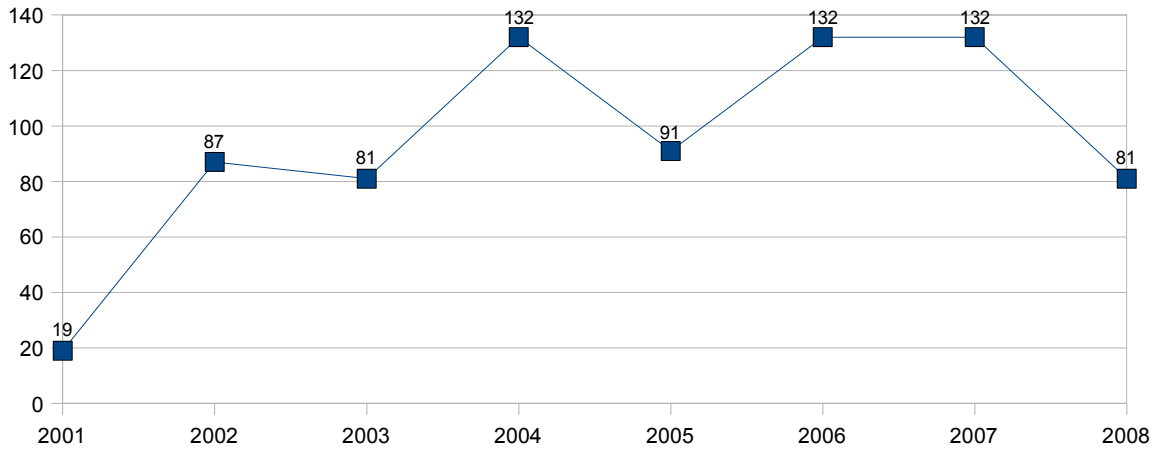

Korban Meninggal Dunia Akibat Kecelakaan Lalu Lintas di Jadetabek Tahun 2001-Juni 2008

Korban Meninggal Dunia Akibat Kecelakaan Lalu Lintas di Jakarta Utara

Korban Meninggal Dunia Akibat Kecelakaan Lalu Lintas di Jakarta Barat

Korban Meninggal Dunia Akibat Kecelakaan di Jakarta Selatan

Korban Meninggal Dunia Akibat Kecelakaan Lalu Lintas di Jakarta Timur

Korban Meninggal Dunia Akibat Kecelakaan Lalu Lintas di Tangerang Kota

Korban Meninggal Dunia Akibat Kecelakaan Lalu Lintas di Tangerang Kab.