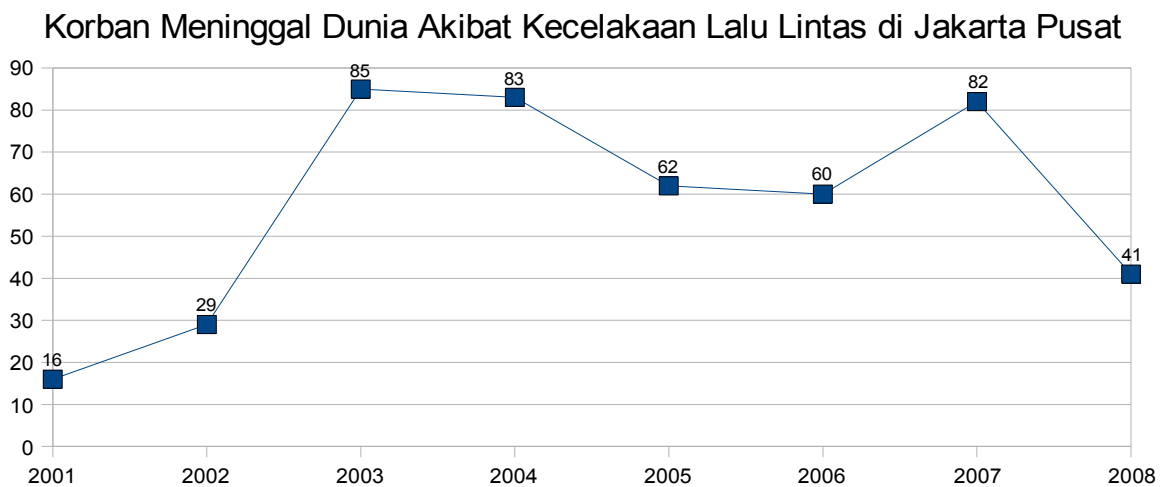

Korban Meninggal Dunia Akibat Kecelakaan Lalu Lintas di Jadetabek Tahun 2001-Juni 2008

Korban Meninggal Dunia Akibat Kecelakaan Lalu Lintas di Jakarta Utara

Korban Meninggal Dunia Akibat Kecelakaan Lalu Lintas di Jakarta Barat

Korban Meninggal Dunia Akibat Kecelakaan di Jakarta Selatan

Korban Meninggal Dunia Akibat Kecelakaan Lalu Lintas di Jakarta Timur

Korban Meninggal Dunia Akibat Kecelakaan Lalu Lintas di Tangerang Kota

Korban Meninggal Dunia Akibat Kecelakaan Lalu Lintas di Tangerang Kab.