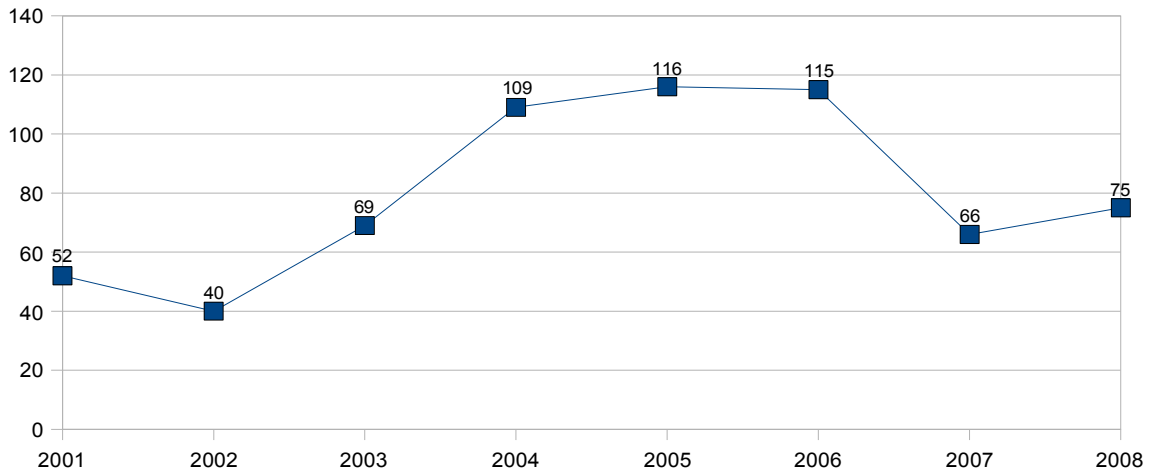

Korban Meninggal Dunia Akibat Kecelakaan Lalu Lintas di Jadetabek Tahun 2001-Juni 2008

Korban Meninggal Dunia Akibat Kecelakaan Lalu Lintas di Jakarta Utara

Korban Meninggal Dunia Akibat Kecelakaan Lalu Lintas di Jakarta Barat

Korban Meninggal Dunia Akibat Kecelakaan di Jakarta Selatan

Korban Meninggal Dunia Akibat Kecelakaan Lalu Lintas di Jakarta Timur

Korban Meninggal Dunia Akibat Kecelakaan Lalu Lintas di Tangerang Kota

Korban Meninggal Dunia Akibat Kecelakaan Lalu Lintas di Tangerang Kab.