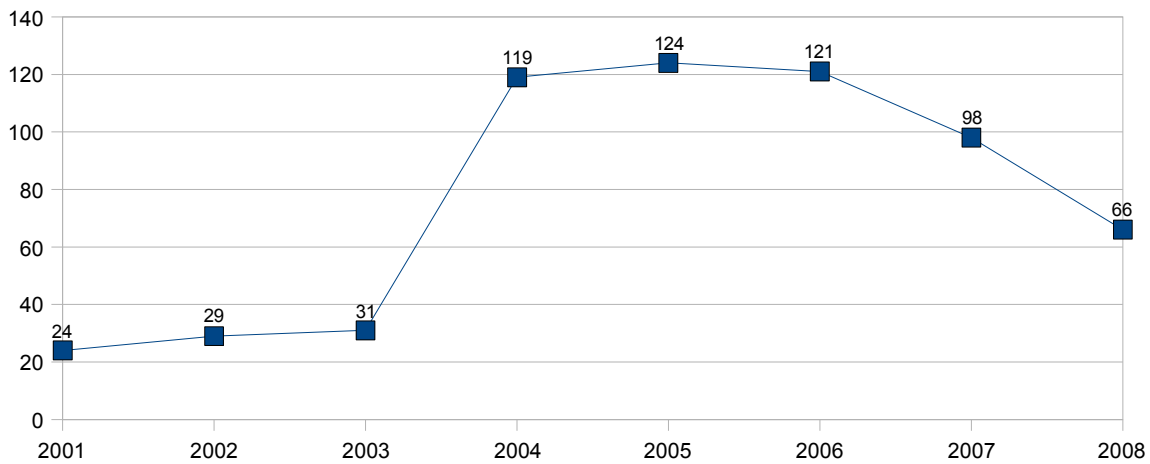

Korban Meninggal Dunia Akibat Kecelakaan Lalu Lintas di Jadetabek Tahun 2001-Juni 2008

Korban Meninggal Dunia Akibat Kecelakaan Lalu Lintas di Jakarta Utara

Korban Meninggal Dunia Akibat Kecelakaan Lalu Lintas di Jakarta Barat

Korban Meninggal Dunia Akibat Kecelakaan di Jakarta Selatan

Korban Meninggal Dunia Akibat Kecelakaan Lalu Lintas di Jakarta Timur

Korban Meninggal Dunia Akibat Kecelakaan Lalu Lintas di Tangerang Kota

Korban Meninggal Dunia Akibat Kecelakaan Lalu Lintas di Tangerang Kab.