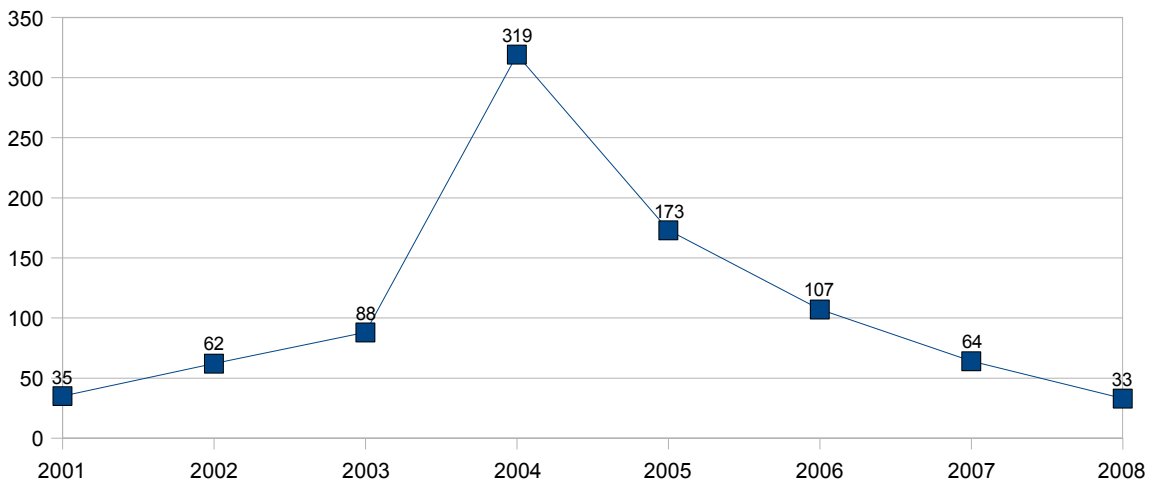

Korban Meninggal Dunia Akibat Kecelakaan Lalu Lintas di Jadetabek Tahun 2001-Juni 2008

Korban Meninggal Dunia Akibat Kecelakaan Lalu Lintas di Jakarta Utara

Korban Meninggal Dunia Akibat Kecelakaan Lalu Lintas di Jakarta Barat

Korban Meninggal Dunia Akibat Kecelakaan di Jakarta Selatan

Korban Meninggal Dunia Akibat Kecelakaan Lalu Lintas di Jakarta Timur

Korban Meninggal Dunia Akibat Kecelakaan Lalu Lintas di Tangerang Kota

Korban Meninggal Dunia Akibat Kecelakaan Lalu Lintas di Tangerang Kab.