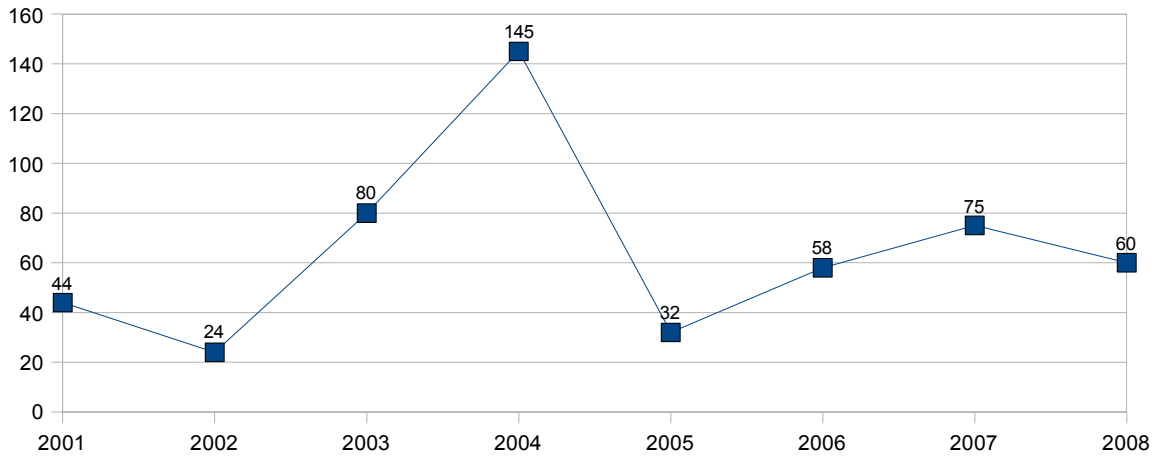

Korban Meninggal Dunia Akibat Kecelakaan Lalu Lintas di Bekasi Kota