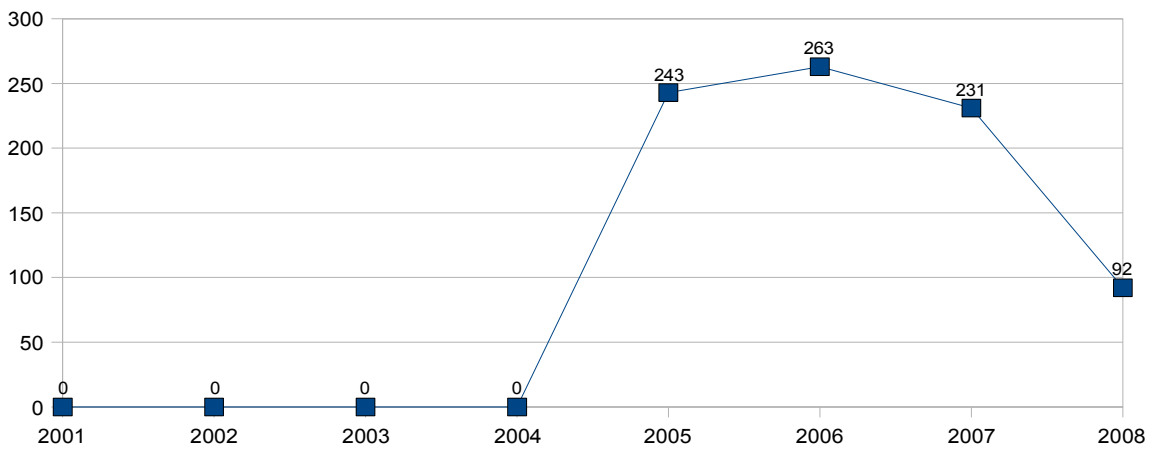

Korban Meninggal Dunia Akibat Kecelakaan Lalu Lintas di Jadetabek Tahun 2001-Juni 2008

Korban Meninggal Dunia Akibat Kecelakaan Lalu Lintas di Jakarta Utara

Korban Meninggal Dunia Akibat Kecelakaan Lalu Lintas di Jakarta Barat

Korban Meninggal Dunia Akibat Kecelakaan di Jakarta Selatan

Korban Meninggal Dunia Akibat Kecelakaan Lalu Lintas di Jakarta Timur

Korban Meninggal Dunia Akibat Kecelakaan Lalu Lintas di Tangerang Kota

Korban Meninggal Dunia Akibat Kecelakaan Lalu Lintas di Tangerang Kab.