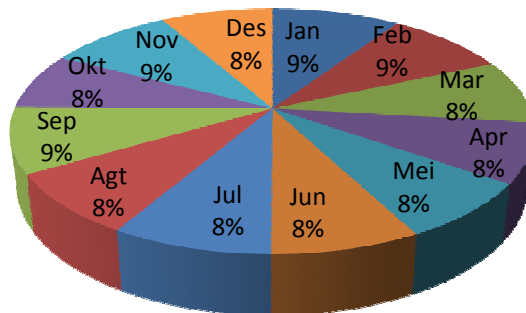

Kasus Pencurian Kendaraan Bermotor di Polda Metro Jaya 2007